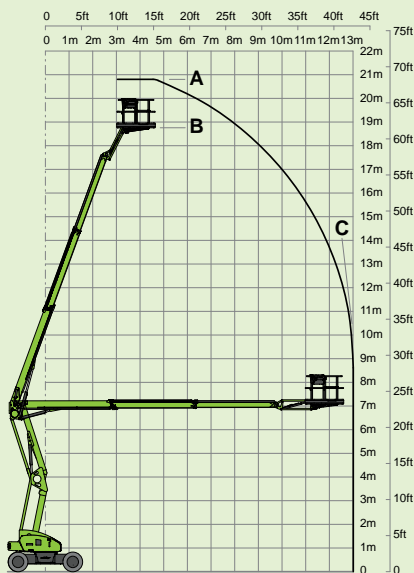

# HR21 4x4

- (A) 20.8m  
68ft 6in
- (B) 18.8m  
62ft
- (C) 13m  
42ft 8in
- 250kg  
550lbs
- 1.8m x 0.8m  
5ft 11in x 2ft 8in
- 150°
- 160°
- (D) 2.18m  
7ft 2in
- (F) 2.27m  
7ft 5in
- (H) 5.47m  
17ft 11in
- (J) 6.62m  
22ft
- 6km/h  
3.7mph
- 3.89m  
12ft 9in
- 45%  
24°
- 6680kg  
14730lbs