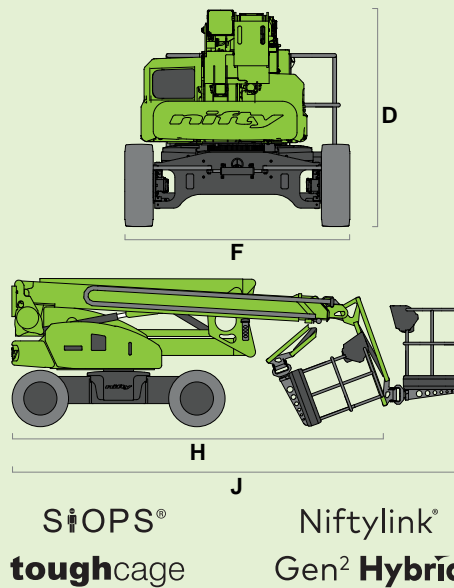

# HR21 4x4

- (A) 20.8m  
68ft 6in
- (B) 18.8m  
62ft
- (C) 13m  
42ft 8in
- 250kg  
550lbs
- 1.8m x 0.8m  
5ft 11in x 2ft 8in
- 150°
- 160°
- (D) 2.18m  
7ft 2in
- (F) 2.27m  
7ft 5in
- (H) 5.47m  
17ft 11in
- (J) 6.62m  
22ft
- 6km/h  
3.7mph
- 3.89m  
12ft 9in
- 45%  
24°
- 6680kg  
14730lbs